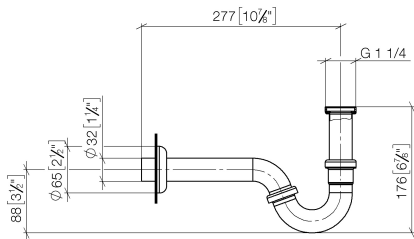

10 050 970

• Rosette Ø 65 mm

Passt zu: IMO, LULU, MADISON, MEM,
TARA, CL.1, LISSÉ, VAIA, META, CYO

	Schwarz matt	10 050 970-33
	Chrom	10 050 970-00
	Platin gebürstet	10 050 970-06
	Platin	10 050 970-08
	Messing (23kt Gold)	10 050 970-09
	Dark Chrome	10 050 970-19
	Light Gold	10 050 970-26
	Light Gold gebürstet	10 050 970-27
	Messing gebürstet (23kt Gold)	10 050 970-28
	Bronze gebürstet	10 050 970-42
	Champagne gebürstet (22kt Gold)	10 050 970-46
	Champagne (22kt Gold)	10 050 970-47
	Chrom gebürstet	10 050 970-93
	Dark Platin gebürstet	10 050 970-99

10 050 970

mm [inches]

10 050 970

Ersatzteile für die
anderen
Oberflächenvarianten
finden Sie hier:
Chrom

Ersatzteilstückliste

Nr.	Artikelnummer	Benennung	Verbaumenge	Lieferzeit
1	09 14 05 018 90	Dichtung	2	2
2	09 28 23 011-33	Rohr	1	60
3	09 23 30 021-33	Mutter	3	60
4	09 14 20 006 90	Dichtung	1	2
5	09 14 05 027 90	Dichtung	1	2
6	09 28 23 029-33	Rohr	1	60
7	09 28 23 013-33	Rohr	1	60
8	09 27 01 013-33	Rosette	1	60